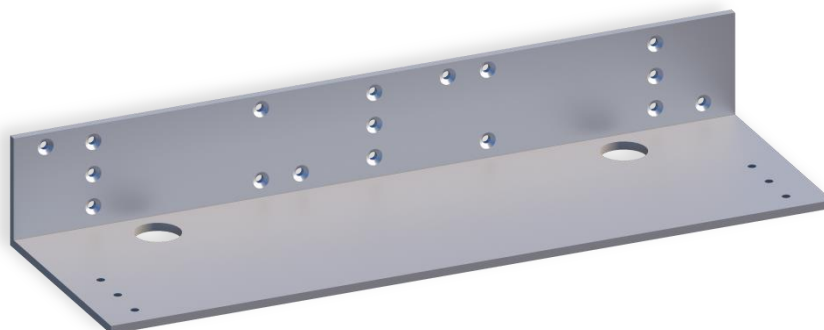

Karta katalogowa

Konsola K600/TS5000

Konsola do zintegrowanego montażu siłownika ramieniowego do napowietrzania z samozamykaczem szynowym po stronie przeciwzawiasowej drzwi.

Charakterystyka produktu

Kątownik aluminiowy dedykowany do stosowania z siłownikiem do napowietrzania GEZE K600 T oraz samozamykaczem szynowym GEZE TS 5000 lub TS 3000

Zastosowanie konsoli pozwala na montaż siłownika po tej samej stronie co samozamykacz – dzięki temu strona zawiasowa drzwi może zostać wykonana bez widocznych akcesoriów

Parametry techniczne

Wysokość	68 mm
Szerokość	452 mm
Głębokość	142 mm
Numer id	188946
Wykończenie	srebrna anoda EV1

Zakres zastosowania

Do drzwi prawych i lewych 1-skrzydłowych wykonanych z aluminium, drewna, stali

Montaż po stronie przeciwnej do zawiasów drzwi

Wymiary, rysunki techniczne