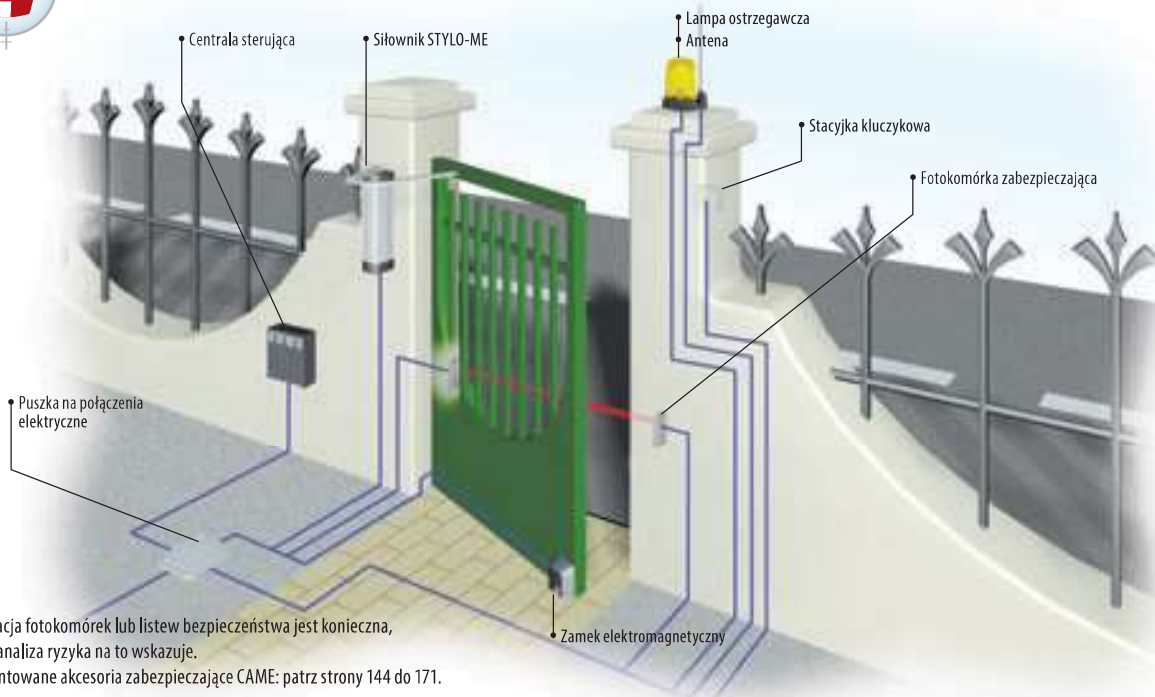

Moduł ograniczający zużycie prądu z 5 W do 0,5 W w trybie czuwania.

**RG1** 215,00 / 264,45

Interfejs umożliwiający podłączenie czytników zbliżeniowych.

**R700** 175,00 / 215,25

Interfejs umożliwiający podłączenie klawiatur kodowych.

**R800** 95,00 / 116,85

PRZYKŁADOWA INSTALACJA DLA KLIENTA INDYWIDUALNEGO

Instalacja fotokomórek lub listew bezpieczeństwa jest konieczna, jeżeli analiza ryzyka na to wskazuje.  
Opatentowane akcesoria zabezpieczające CAME: patrz strony 144 do 171.

PRZEJŚCIE DLA PIESZYCH			
Kod	Opis	Ilość	Cena NETTO
STYLO-ME	24 V samoblokujący siłownik	1	1 430,00
STYLO-BS	Ramię łamane	1	235,00
ZLX24MA	Centrala sterująca	1	1 255,00
SELT1BDG	Klawiatura kodowa	1	295,00
806SL-0370	Karta do klawiatury	1	265,00
SUMARYCZNA cena NETTO			3 480,00
SUMARYCZNA cena BRUTTO			4 280,40