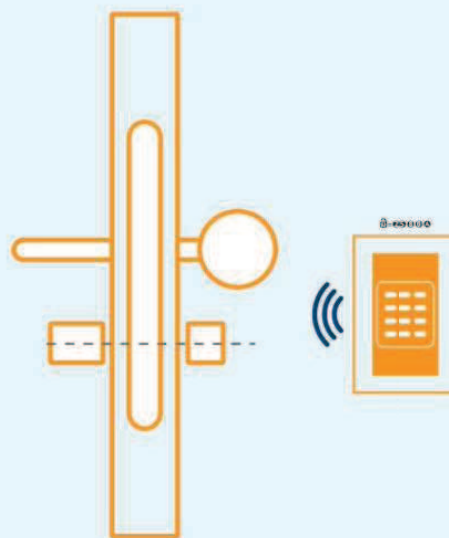

## BKSremote BTC

Bezprzewodowa kontrola dostępu w połączeniu z pojedynczymi drzwiami

BKSremote BTC:

Wireless radio-controlled sets for single door solutions

**BKSremote BTC z baterijnym zamkiem radiowym**  
BKSremote BTC with radio battery lock

**BKSremote BTC z radiową wkładką elektryczną z podwójnymi pokrętkami**  
BKSremote BTC with radio-controlled electrically coupleable cylinder

- Kontrola dostępu w połączeniu z elektrycznym zamkiem oraz wkładką cylindryczną sterowaną za pomocą klawiatury kodowej.
- Nie wymaga okablowania
- Transmisja kodowana w systemie AES
- Maksymalnie od 1 do 100 milionów wariantów poprzez wykorzystanie 8 cyfrowego kodu
- 999 różnych programowalnych kodów pin
- Podświetlenie (przy pracy z opcjonalnym zasilaczem sieciowym)
- Remote control of electrically coupleable lock or cylinder via battery-operated keypad
- No wiring required
- Secure radio transmission through AES encryption
- Maximum variance from 1 up to 100 millions through 8-digit pin code
- 999 different programmable pin codes
- Backlight (when operated with optional mains adaptor)