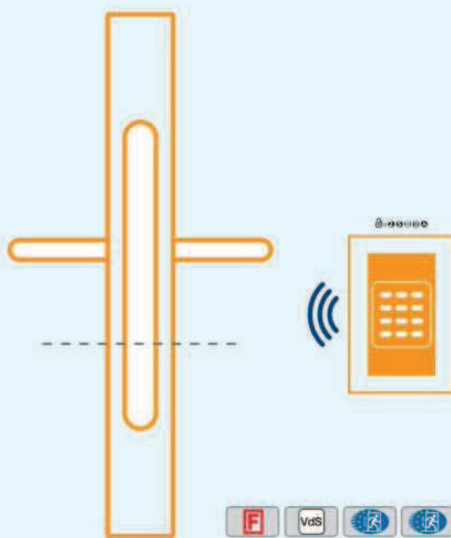

## BKSremote BTC

Bezprzewodowa kontrola dostępu w połączeniu z pojedynczymi drzwiami

BKSremote BTC:

Wireless radio-controlled sets for single door solutions

**BKSremote BTC z baterijnym zamkiem radiowym**  
BKSremote BTC with radio battery lock

**BKSremote BTC z radiową wkładką elektryczną z podwójnymi pokrętkami**  
BKSremote BTC with radio-controlled electrically coupleable cylinder

- Kontrola dostępu w połączeniu z elektrycznym zamkiem oraz wkładką cylindryczną sterowaną za pomocą klawiatury kodowej.
- Nie wymaga okablowania
- Transmisja kodowana w systemie AES
- Maksymalnie od 1 do 100 milionów wariantów poprzez wykorzystanie 8 cyfrowego kodu
- 999 różnych programowalnych kodów pin
- Podświetlenie (przy pracy z opcjonalnym zasilaczem sieciowym)
- Remote control of electrically coupleable lock or cylinder via battery-operated keypad
- No wiring required
- Secure radio transmission through AES encryption
- Maximum variance from 1 up to 100 millions through 8-digit pin code
- 999 different programmable pin codes
- Backlight (when operated with optional mains adaptor)