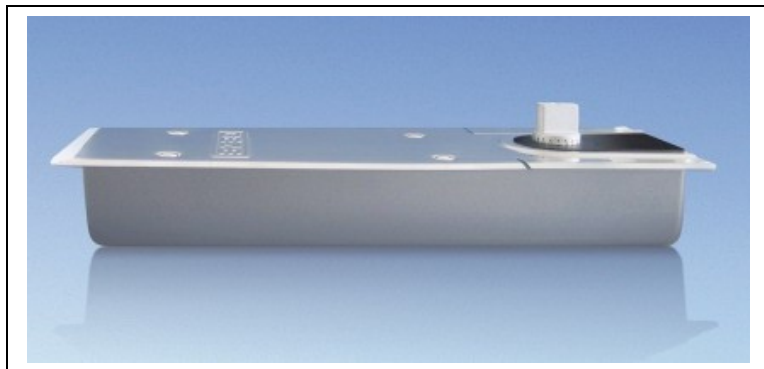

## Karta katalogowa: GEZE TS 500 NV

Samozamykacz podłogowy do drzwi przymykowych i wahadłowych

### Dostępne wykończenia pokrywy:

- Stal nierdzewna
- Ciemny brąz
- Mosiądz

### Zakres stosowania:

- do drzwi przymykowych prawych lub lewych
- do drzwi wahadłowych
- szerokość skrzydła do 1150 mm, ciężar do 150 kg

### Charakterystyka wyrobu:

- małe wymiary: długość 278 mm, szerokość 82 mm, głębokość 42 mm
- regulowana płynnie siła zamykania 1 – 4 wg. normy PN EN 1154
- regulowana szybkość zamykania
- posiada zawór bezpieczeństwa zapobiegający przeciążeniu samozamykacza
- regulowana końcowa faza zamykania (dobicie)
- maksymalny kąt otwarcia ok. 170°
- bez blokady otwarcia lub z blokadą 85° , 90° , 105° , 120°
- ocynkowana puszka samozamykacza
- hermetycznie zamknięta konstrukcja
- duży zakres regulacji w kierunku: długości 10 mm, szerokości 10 mm, wysokości 6 mm